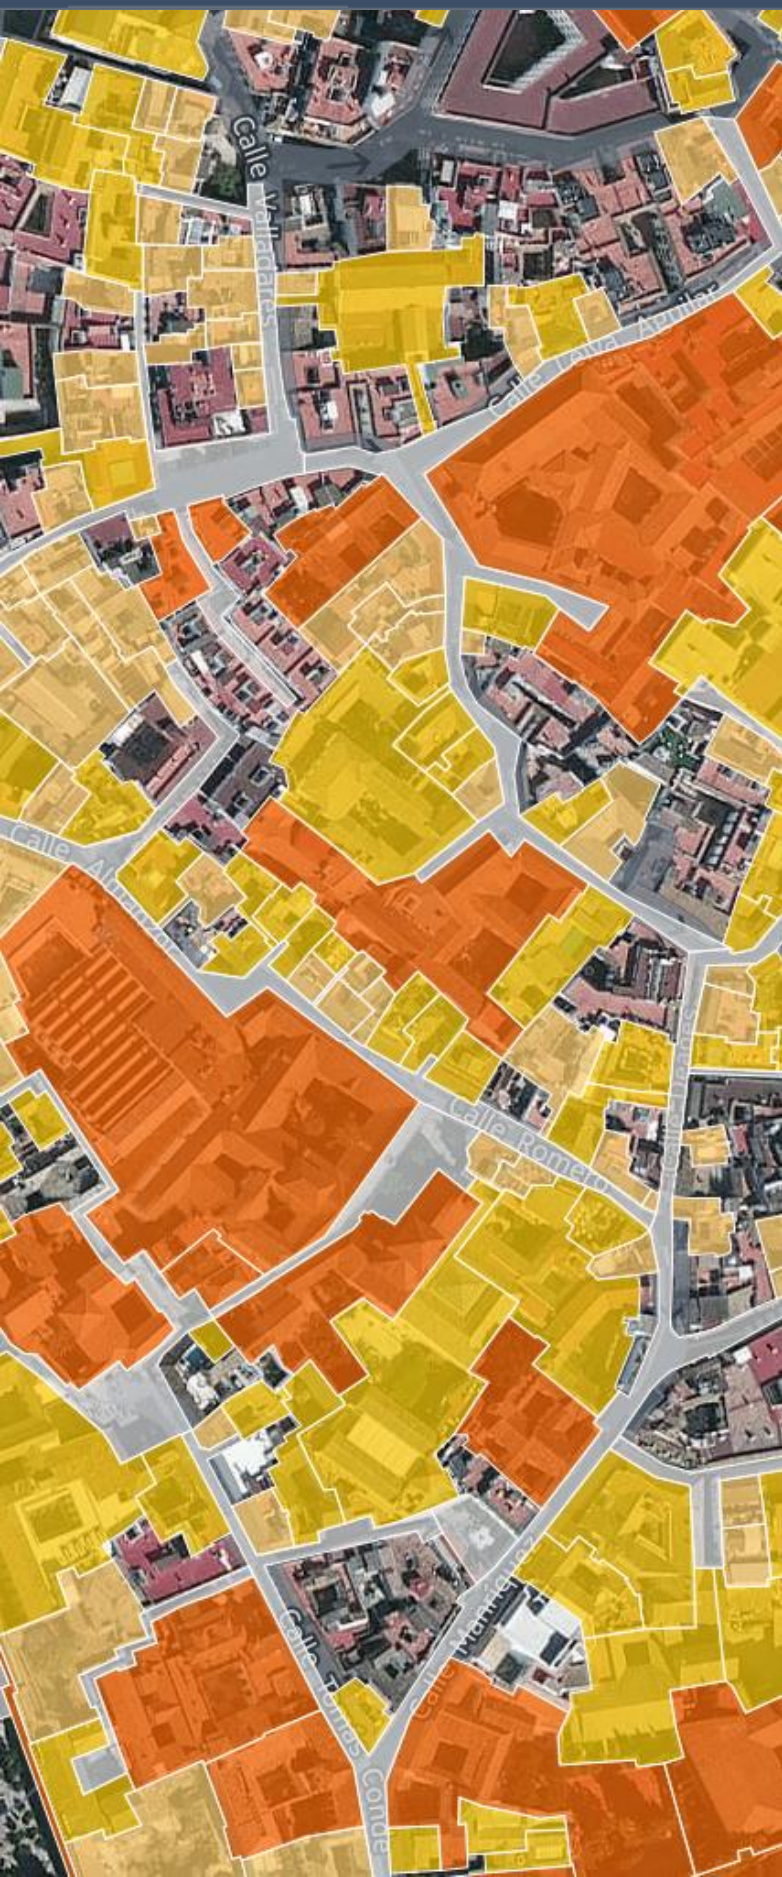

Geoportal Urbanístico

Planeamiento urbanístico con normativa y textos legales.

Potencia la **TRANSPARENCIA** y el **GOBIERNO ABIERTO**, una gestión pública con mejor comunicación y colaboración entre la ciudadanía y la administración.

Para ciudadanos y profesionales que quieran consultar el planeamiento urbanístico de manera entendedora y fácil, con la normativa y textos legales asociados.

- ✓ Mapa inteligente para consultar de manera conjunta la cartografía, la normativa y les figuras del planeamiento urbanístico.
- ✓ Versión web para PC y versión para dispositivos móviles.
- ✓ Optimizado para buscadores, con posicionamiento SEO. El planeamiento urbanístico en Internet y al alcance de todos.
- ✓ Cartografía técnica topográfica, fotografía aérea, catastro y redes de servicios.
- ✓ Permite buscar por direcciones, referencias catastrales y sectores de planeamiento, y consultar rápidamente qué normativa se aplica en un punto determinado.
- ✓ En un clic, crea una ficha PDF con plano e información urbanística de la parcela.
- ✓ Disminución de las peticiones presenciales en las oficinas municipales. Mejora la gestión de los técnicos municipales.

Geoportal urbanístico es una aplicación de la plataforma ENMAPA desarrollada por Nexus Geographics, una empresa especializada en geolocalización con veinte años de experiencia.