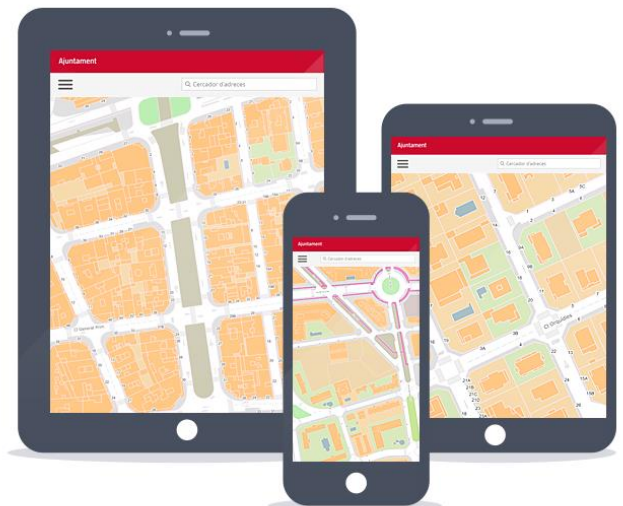

Guia Mòbil

Geovisor tàctil per mòbils i tauletes

Un sistema tàctil perquè els usuaris consultin mapes i dades amb els moviments intuïtius dels dits.

Un geovisor responsive perquè consultar la cartografia des del mòbil i la tauleta sigui senzill i efectiu.

Guia Mòbil

Visor dissenyat específicament per a tauletes i telèfons mòbils

Sistema tàctil per fer zoom in, zoom out i pan, activar i desactivar capes, obtenir informació d'un punt d'interès ...

Dades fiables i actualitzades provinents del servidor GIS Intranet, que es sincronitza automàticament

Selecciona les capes per visualitzar al mapa

Localitza automàticament la meva posició i hi centra el mapa

Cercador d'adreces amb el seu nom complet, correcte i oficial

Guia Mòbil és un geovisor tàctil i responsive per mòbils i tauletes desenvolupat per Nexus Geographics, una empresa de referència en software geogràfic, transport públic, trànsit i mobilitat urbana.