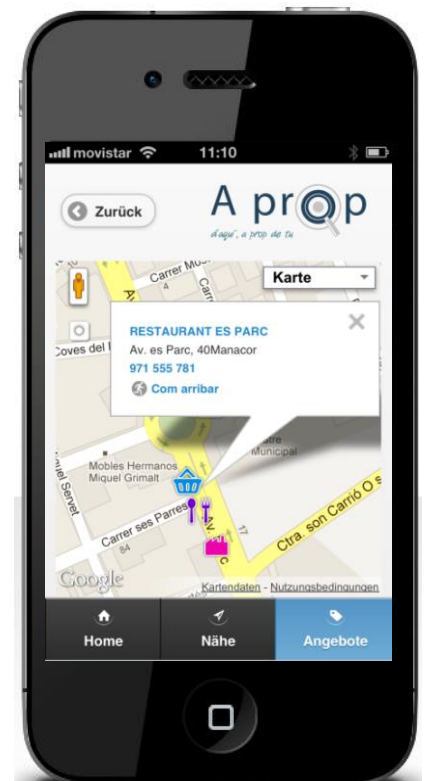

APROP és una app mòbil i una aplicació web desenvolupada per Nexus Geographics, una empresa de referència en software geogràfic, transport públic, trànsit i mobilitat urbana.